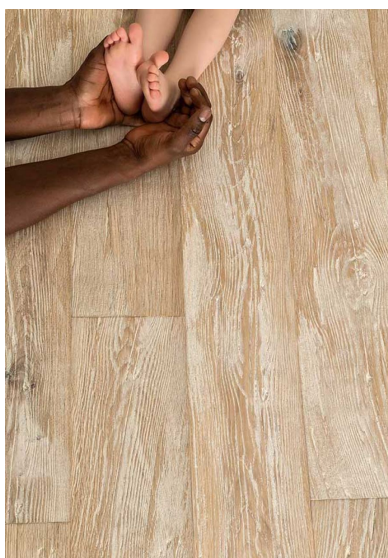

ПАРКЕТ | СТЕНОВЫЕ ПАНЕЛИ | ДВЕРИ

Инженерный паркет Gazzotti Trebbo Дуб Марсель Vissuto

Производитель: GAZZOTTI

Код товара: Инженерный паркет Gazzotti Trebbo Дуб Марсель Vissuto

Артикул: GZT-207

Страна производства: Италия

Коллекция: Trebbo

Размеры: 1) 400/600x65/72x10 мм, 2) 1500/1900x140/155x10 мм, 3)

1700/2200x170/180x10 мм, 4) 1500/2300x180/195x15 мм

Дизайн: Двухслойный инженерный паркет

Порода дерева: Дуб

Селекция: Рустик, натур, селект (по выбору заказчика)

Фаска: С фаской или без фаски (по выбору заказчика)

Тип покрытия: Масло

Соединение: Шип/паз

Тип поверхности: Матовая

Твёрдость породы: 3,7 по Бринеллю

КЛИЕНТСКИЙ ЦЕНТР

+7 (800) 100 83 54

Пишите нам

+7 (495) 972 83 54

#designstudioparquet