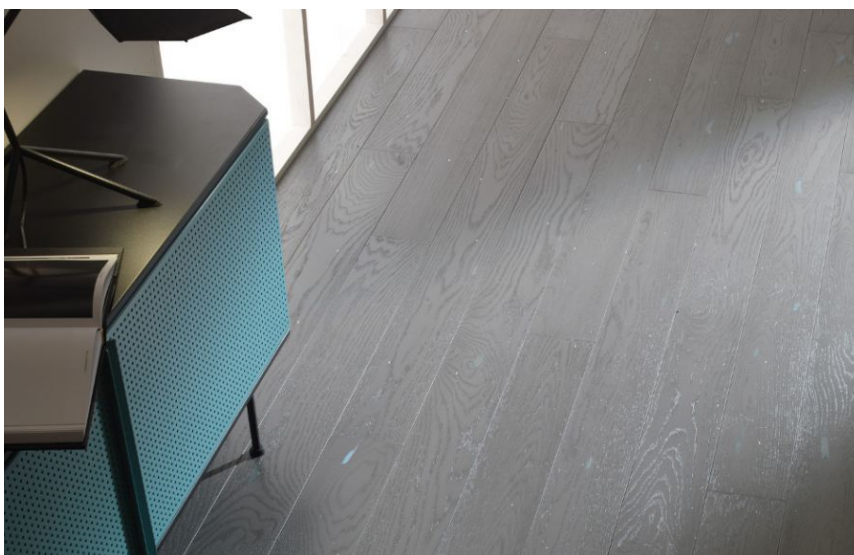

## Инженерный паркет Bertl Diesel Urban Greys Jackson

**Производитель:** BERTI

**Код товара:** Инженерный паркет Bertl Diesel Urban Greys Jackson

**Артикул:** BRT-411

**Страна производства:** Италия

**Коллекция:** Diesel