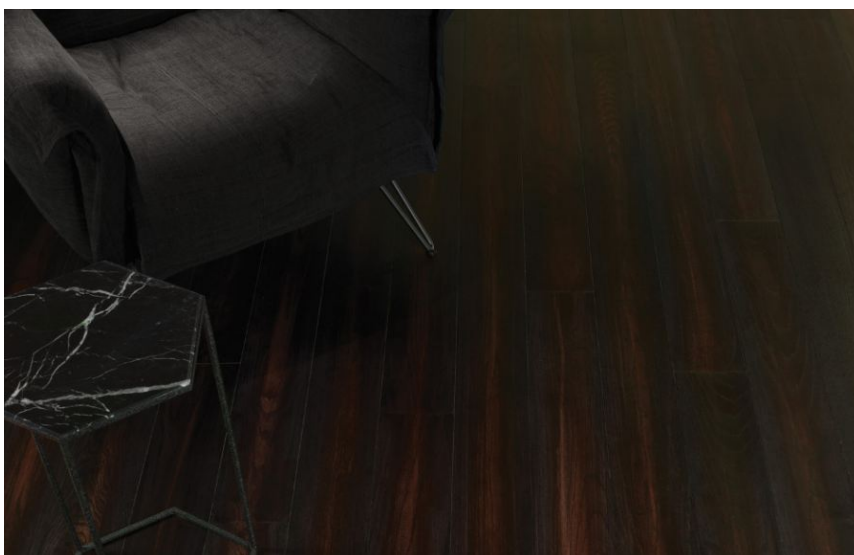

ПАРКЕТ | СТЕНОВЫЕ ПАНЕЛИ | ДВЕРИ

Инженерный паркет Bertl Diesel Specials Rrred

Производитель: BERTI

Код товара: Инженерный паркет Bertl Diesel Specials Rrred

Артикул: BRT-420

Страна производства: Италия

Коллекция: Diesel