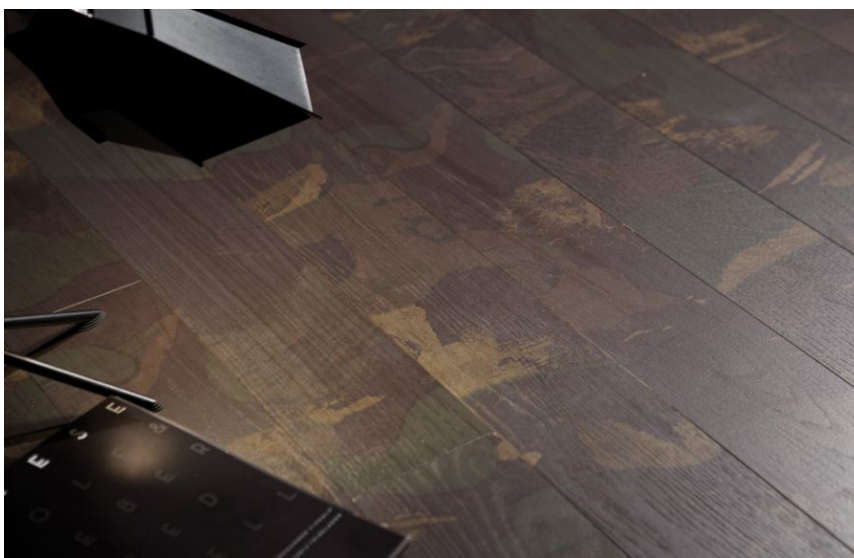

ПАРКЕТ | СТЕНОВЫЕ ПАНЕЛИ | ДВЕРИ

Инженерный паркет Berti Diesel Specials Forest Camo

Производитель: BERTI

Код товара: Инженерный паркет Berti Diesel Specials Forest Camo

Артикул: BRT-415

Страна производства: Италия

Коллекция: Diesel

Размеры: Любые размеры под заказ

Дизайн: Двух- или трехслойный инженерный паркет

Порода дерева: Дуб

Селекция: Рустик, натур, селек (по выбору заказчика)

Фаска: С фаской

Тип покрытия: Лак или масло (по выбору заказчика)

Соединение: Шип/паз

Толщина верхнего слоя: В зависимости от толщины доски

Тип поверхности: Глянцевая или матовая (по выбору заказчика),

тонирующая

Твёрдость породы: 3,7 по Бринеллю

КЛИЕНТСКИЙ ЦЕНТР

+7 (800) 100 83 54

Пишите нам

+7 (495) 972 83 54

#designstudioparquet