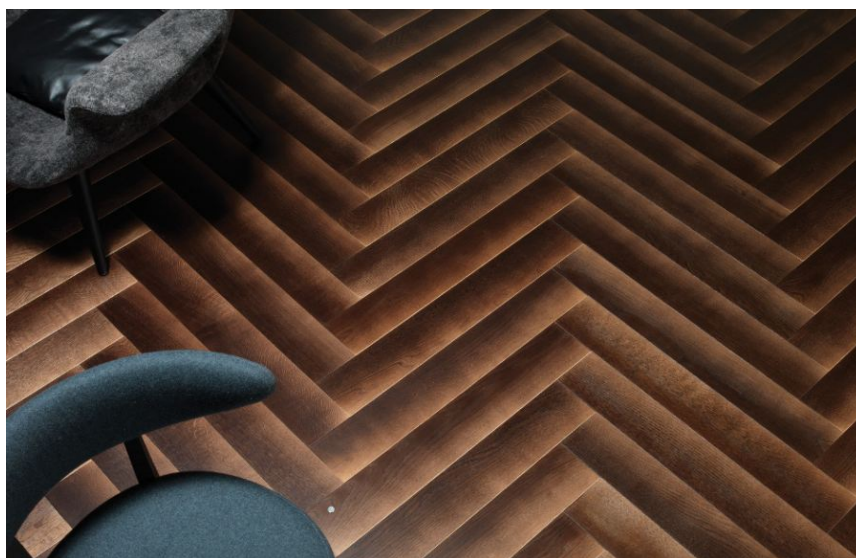

ПАРКЕТ | СТЕНОВЫЕ ПАНЕЛИ | ДВЕРИ

Инженерный паркет Berti Diesel Specials Natural Shadow Английская елка

Производитель: BERTI

Код товара: Инженерный паркет Berti Diesel Specials Natural Shadow

Артикул: BRT-404

Страна производства: Италия

Коллекция: Diesel

Размеры: Любые размеры под заказ

Дизайн: Двух- или трехслойный инженерный паркет

Порода дерева: Дуб

Селекция: Рустик, натур, селект (по выбору заказчика)

Фаска: С фаской

Тип покрытия: Лак или масло (по выбору заказчика)

Соединение: Шип/паз

Толщина верхнего слоя: В зависимости от толщины доски

Тип поверхности: Глянцевая или матовая (по выбору заказчика),

тонирующая

Твёрдость породы: 3,7 по Бринеллю