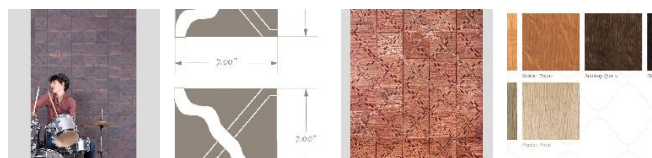

ПАРКЕТ | СТЕНОВЫЕ ПАНЕЛИ | ДВЕРИ

Деревянные полы Jamie Beckwith Collection Etched Fret Волна

Производитель: JAMIE BECKWITH COLLECTION

Код товара: Jamie Beckwith Collection Etched Fret Волна

Артикул: JB-131

Цвет: Polished Amber, Golden Topaz, Smokey Quartz, Black Onyx, Grey

Moonstone, Pickled Pearl

Страна производства: США

Коллекция: Etched

Размеры: 7.0" x 7.0 (в дюймах)

Порода дерева: Варианты исполнения: дуб, орех

Фаска: С фаской

Тип покрытия: Масло

Время производства: 6-8 недель

Использование: Пол, стены, потолок

Твёрдость породы: 3,5 - 5,6 по Бринеллю

КЛИЕНТСКИЙ ЦЕНТР

+7 (800) 100 83 54

Пишите нам