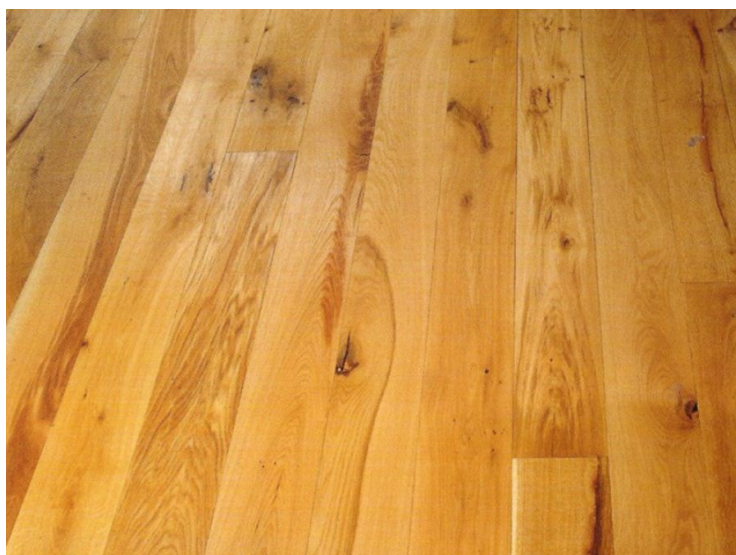

ПАРКЕТ | СТЕНОВЫЕ ПАНЕЛИ | ДВЕРИ

Массивная доска Weiss Standart Европейский дуб Wildlife

Производитель: WEISS
Код товара: Weiss Standart Европейский дуб Wildlife
Артикул: 1729-14
Страна производства: Австрия
Коллекция: Standart
Размеры: 1473/1973x137/167x20 мм
Порода дерева: Дуб
Селекция: Wildlife
Фаска: С 4-х сторон
Тип покрытия: Без покрытия
Соединение: Клеевое
Тип поверхности: Матовая (шлифование)
Твёрдость породы: 3,7 по Бринеллю