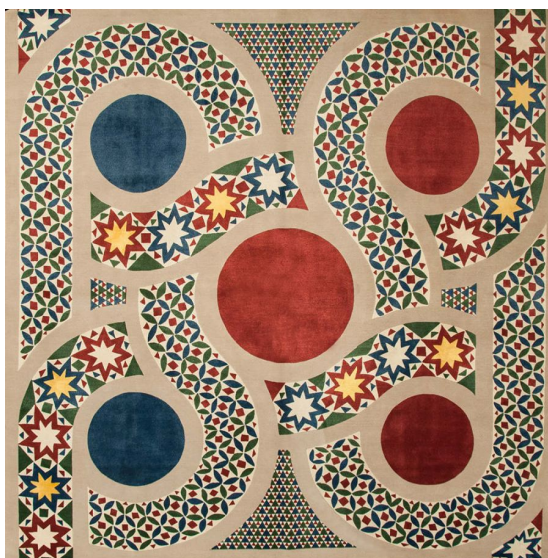

ПАРКЕТ | СТЕНОВЫЕ ПАНЕЛИ | ДВЕРИ

Ковер ручной работы Sahrai Designers Selection Marco Ferreri Inlay

Производитель: SAHRAI

Код товара: Sahrai Designers Selection Marco Ferreri Inlay

Артикул: SH-747

Коллекция: Designers Selection