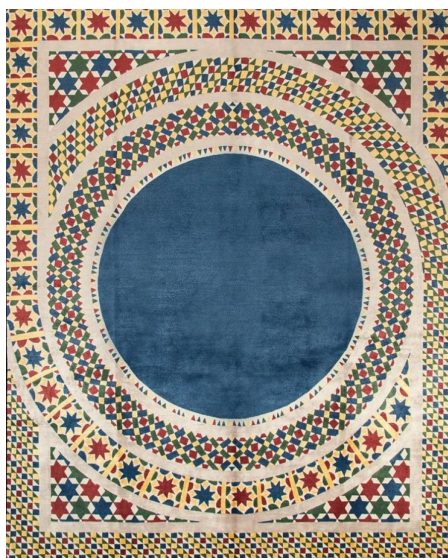

## Ковер ручной работы Sahrai Designers Selection Marco Ferreri Marble

**Производитель:** SAHRAI

**Код товара:** Sahrai Designers Selection Marco Ferreri Marble

**Артикул:** SH-748

**Коллекция:** Designers Selection