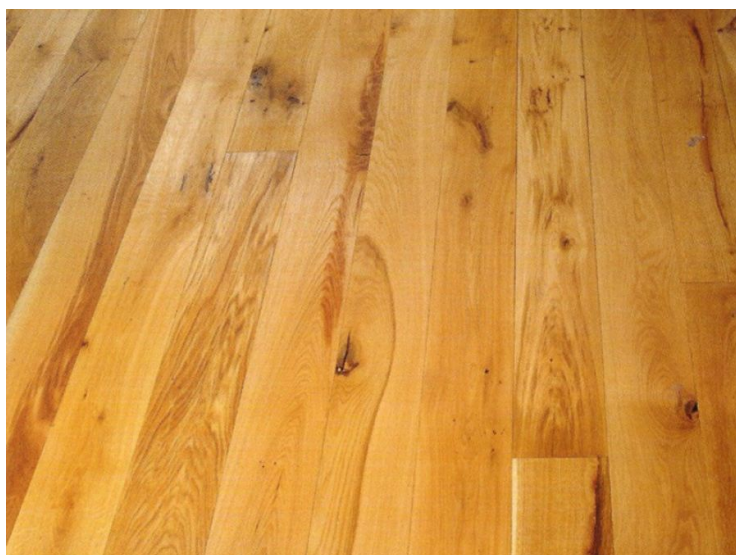

ПАРКЕТ | СТЕНОВЫЕ ПАНЕЛИ | ДВЕРИ

Массивная доска Weiss Standart Европейский дуб Wildlife 167 мм

Производитель: WEISS
Код товара: Weiss Standart Европейский дуб Wildlife 167 мм
Артикул: 1729-15
Страна производства: Австрия
Коллекция: Standart
Размеры: 1473/1973x167x20 мм
Порода дерева: Дуб
Селекция: Wildlife
Фаска: С 4-х сторон
Тип покрытия: Без покрытия
Соединение: Клеевое
Тип поверхности: Матовая (шлифование)
Твёрдость породы: 3,7 по Бринеллю