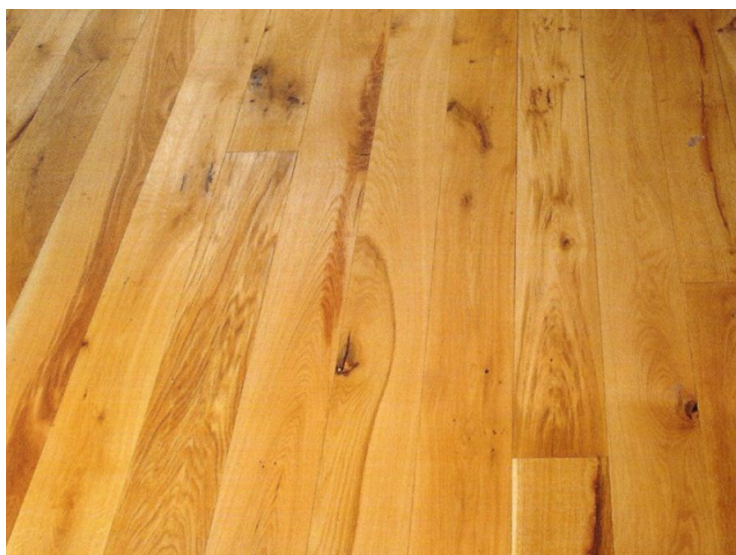

ПАРКЕТ | СТЕНОВЫЕ ПАНЕЛИ | ДВЕРИ

Массивная доска Weiss Standart Европейский дуб Wildlife XL

Производитель: WEISS
Код товара: Weiss Standart Европейский дуб Wildlife XL
Артикул: 1729-16
Страна производства: Австрия
Коллекция: Standart
Размеры: 1473/1973x207x20 мм
Порода дерева: Дуб
Селекция: Wildlife
Фаска: С 4-х сторон
Тип покрытия: Без покрытия
Соединение: Клеевое
Тип поверхности: Матовая (шлифование)
Твёрдость породы: 3,7 по Бринеллю