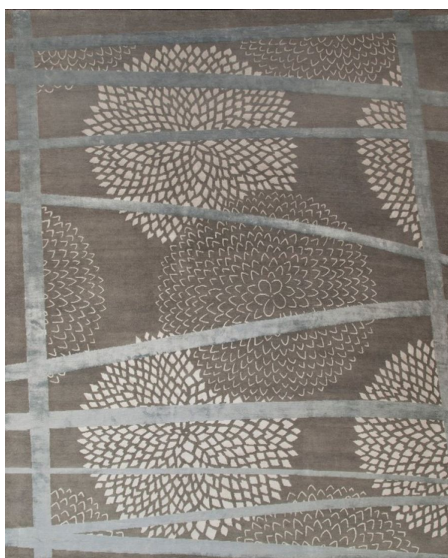

ПАРКЕТ | СТЕНОВЫЕ ПАНЕЛИ | ДВЕРИ

Ковер ручной работы Sahrai Designers Selection Daniela Puppa Secret Garden

Производитель: SAHRAI

Код товара: Sahrai Designers Selection Daniela Puppa Secret Garden

Артикул: SH-759

Коллекция: Designers Selection

Размеры: Любые размеры под заказ

Технология изготовления: HIGH DENSITY HANDKNOTTED

Материал изделия: Шерсть, шелк

КЛИЕНТСКИЙ ЦЕНТР

+7 (800) 100 83 54

Пишите нам

+7 (495) 972 83 54