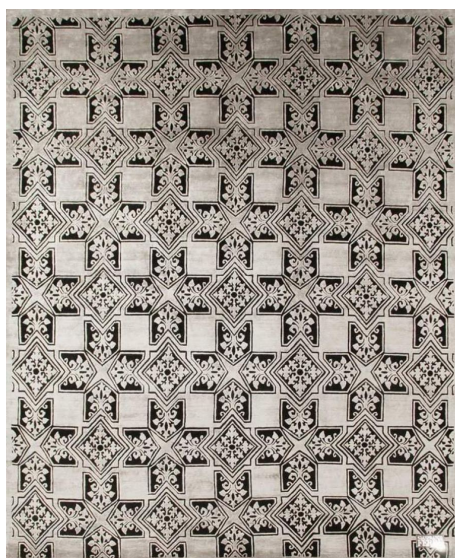

ПАРКЕТ | СТЕНОВЫЕ ПАНЕЛИ | ДВЕРИ

Ковер ручной работы Sahrai Gianfranco Ferré Crochet

Производитель: SAHRAI

Код товара: Ковер ручной работы Sahrai Gianfranco Ferré Crochet

Артикул: SH-772

Коллекция: Gianfranco Ferré

Размеры: Любые размеры под заказ

Технология изготовления: HIGH DENSITY HANDKNOTTED

Материал изделия: Шерсть, шелк в рельефе

КЛИЕНТСКИЙ ЦЕНТР

+7 (800) 100 83 54

Пишите нам

+7 (495) 972 83 54

#designstudioparquet