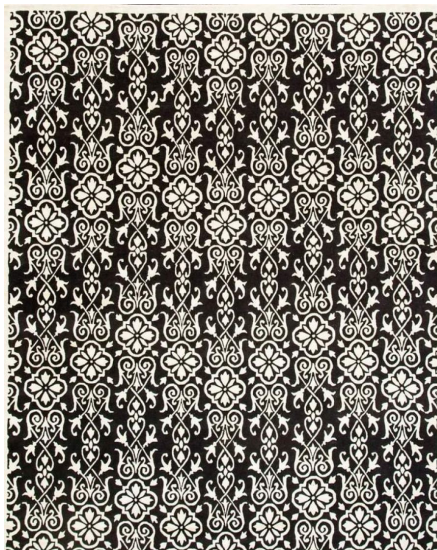

## Ковер ручной работы Sahrai Gianfranco Ferré Ivy

**Производитель:** SAHRAI

**Код товара:** Ковер ручной работы Sahrai Gianfranco Ferré Ivy

**Артикул:** SH-775

**Коллекция:** Gianfranco Ferré

**Размеры:** Любые размеры под заказ

**Технология изготовления:** HIGH DENSITY HANDKNOTTED

**Материал изделия:** Шерсть, шелк в рельефе