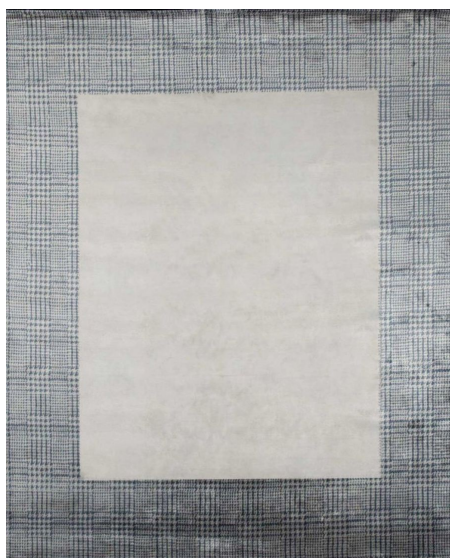

## Ковер ручной работы Sahrai Gianfranco Ferré New Wales

**Производитель:** SAHRAI

**Код товара:** Ковер ручной работы Sahrai Gianfranco Ferré New Wales

**Артикул:** SH-778

**Коллекция:** Gianfranco Ferré

**Размеры:** Любые размеры под заказ

**Технология изготовления:** HIGH DENSITY HANDKNOTTED

**Материал изделия:** Шелк