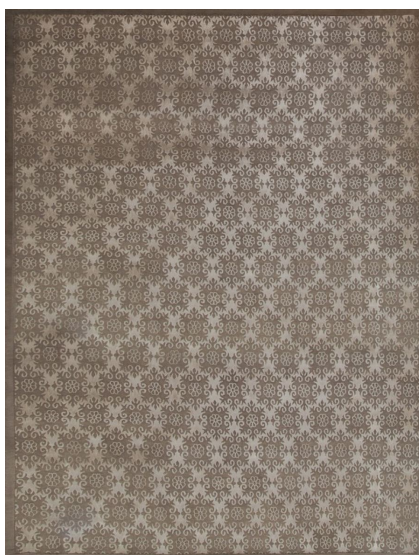

## Ковер ручной работы Sahrai Gianfranco Ferré Desert Rose

**Производитель:** SAHRAI

**Код товара:** Ковер ручной работы Sahrai Gianfranco Ferré Desert Rose

**Артикул:** SH-802

**Коллекция:** Gianfranco Ferré

**Размеры:** Любые размеры под заказ

**Технология изготовления:** HIGH DENSITY HANDKNOTTED

**Материал изделия:** Шелк и шерсть