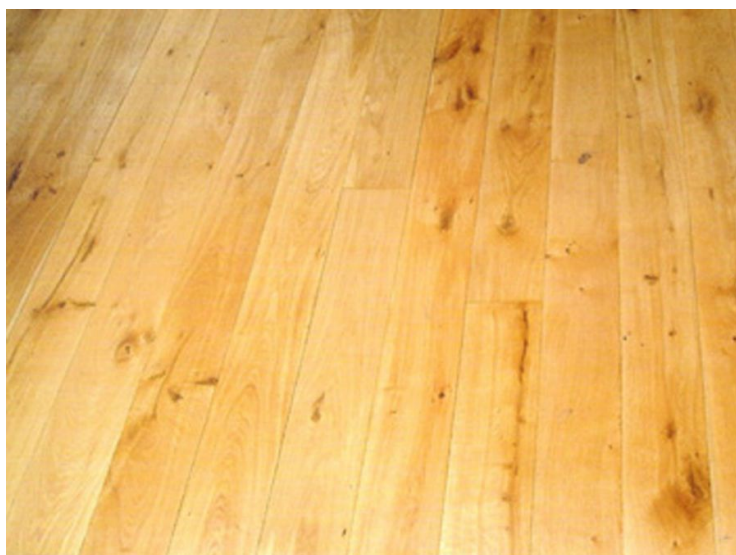

## Массивная доска Weiss Standart Европейский дуб рустик 137 мм

**Производитель:** WEISS  
**Код товара:** Weiss Standart Европейский дуб рустик 137 мм  
**Артикул:** 1729-21  
**Страна производства:** Австрия  
**Коллекция:** Standart  
**Размеры:** 1473/1973x137x20 мм  
**Порода дерева:** Дуб  
**Селекция:** Рустик  
**Фаска:** С 4-х сторон  
**Тип покрытия:** Без покрытия  
**Соединение:** Клеевое  
**Тип поверхности:** Матовая (шлифование)  
**Твёрдость породы:** 3,7 по Бринеллю