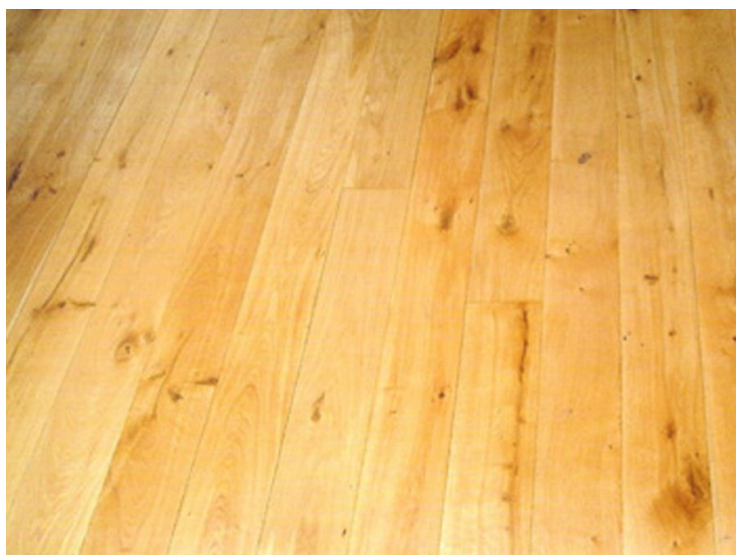

ПАРКЕТ | СТЕНОВЫЕ ПАНЕЛИ | ДВЕРИ

Массивная доска Weiss Standart Европейский дуб рустик 167 мм

Производитель: WEISS
Код товара: Weiss Standart Европейский дуб рустик 167 мм
Артикул: 1729-22
Страна производства: Австрия
Коллекция: Standart
Размеры: 1473/1973x167x20 мм
Порода дерева: Дуб
Селекция: Рустик
Фаска: С 4-х сторон
Тип покрытия: Без покрытия
Соединение: Клеевое
Тип поверхности: Матовая (шлифование)
Твёрдость породы: 3,7 по Бринеллю