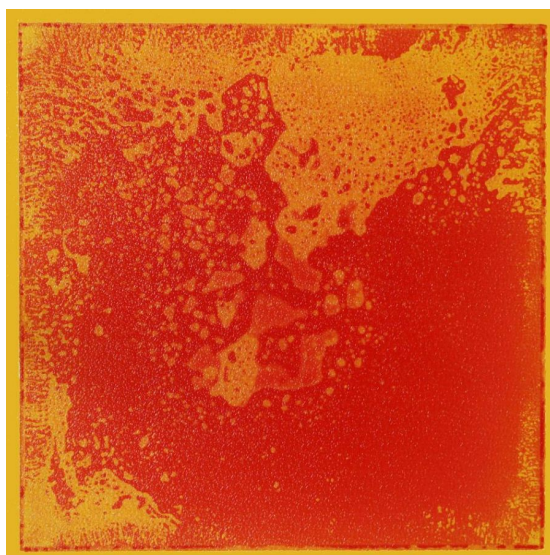

ПАРКЕТ | СТЕНОВЫЕ ПАНЕЛИ | ДВЕРИ

Декоративный пол Surfloor Liquid Color Floor W601

Производитель: SURFLOOR

Код товара: Декоративный пол Surfloor Liquid Color Floor W601

Артикул: SRF-112

Толщина изделия: 7,5 мм

Страна производства: Китай

Размеры: 250x250 мм, 500x500 мм, 600x600 мм, 1000x1000 мм

Материал изделия: Прозрачный монолитный фактурный поликарбонат

Свойства: Использование в интерьере или на улице: от +5 С до +60 С.