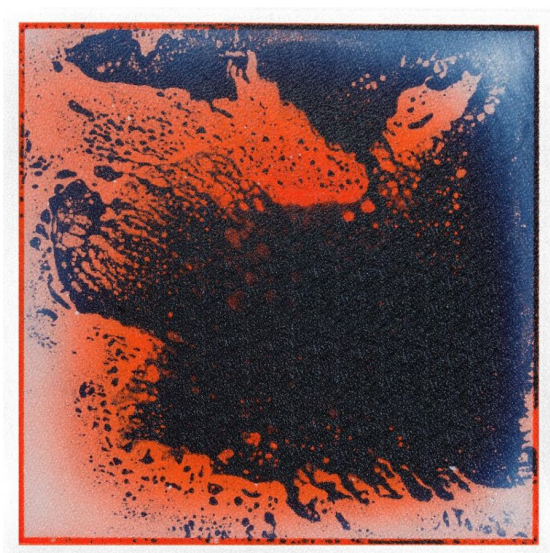

ПАРКЕТ | СТЕНОВЫЕ ПАНЕЛИ | ДВЕРИ

Декоративный пол Surfloor Liquid Color Floor W802

Производитель: SURFLOOR

Код товара: Декоративный пол Surfloor Liquid Color Floor W802

Артикул: SRF-115

Толщина изделия: 7,5 мм

Страна производства: Китай

Размеры: 250x250 мм, 500x500 мм, 600x600 мм, 1000x1000 мм

Материал изделия: Прозрачный монолитный фактурный поликарбонат

Свойства: Использование в интерьере или на улице: от +5 С до +60 С.