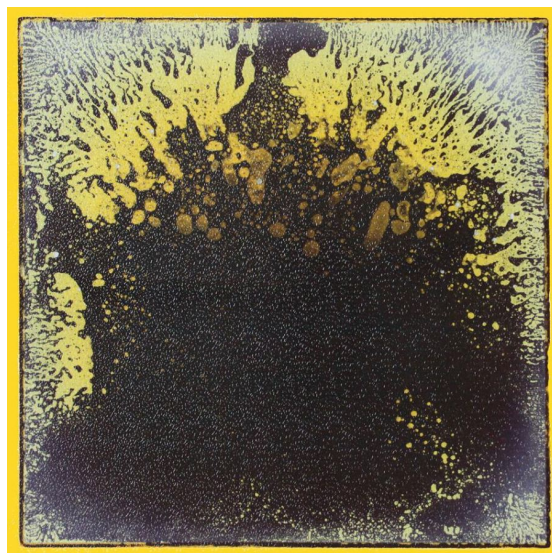

ПАРКЕТ | СТЕНОВЫЕ ПАНЕЛИ | ДВЕРИ

Декоративный пол Surfloor Liquid Color Floor W803

Производитель: SURFLOOR

Код товара: Декоративный пол Surfloor Liquid Color Floor W803

Артикул: SRF-116

Толщина изделия: 7,5 мм

Страна производства: Китай

Размеры: 250x250 мм, 500x500 мм, 600x600 мм, 1000x1000 мм

Материал изделия: Прозрачный монолитный фактурный поликарбонат

Свойства: Использование в интерьере или на улице: от +5 С до +60 С.