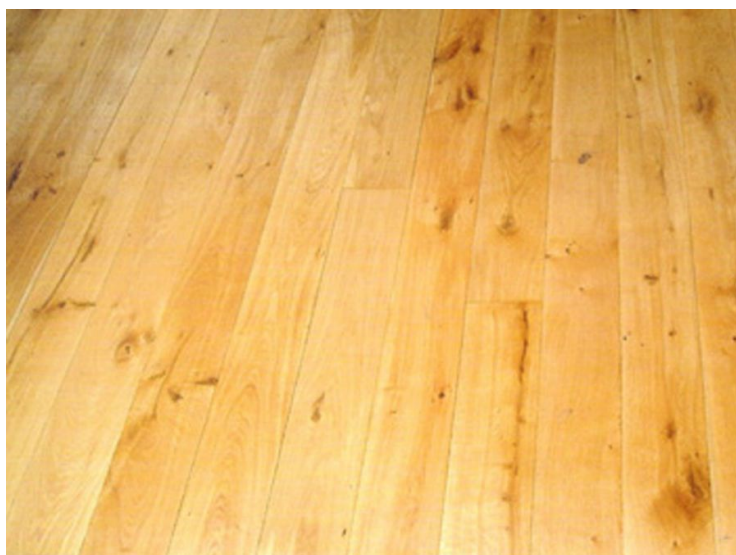

## Массивная доска Weiss Standart Европейский дуб рустик XL

**Производитель:** WEISS  
**Код товара:** Weiss Standart Европейский дуб рустик XL  
**Артикул:** 1729-23  
**Страна производства:** Австрия  
**Коллекция:** Standart  
**Размеры:** 1473/1973x207x20 мм  
**Порода дерева:** Дуб  
**Селекция:** Рустик  
**Фаска:** С 4-х сторон  
**Тип покрытия:** Без покрытия  
**Соединение:** Клеевое  
**Тип поверхности:** Матовая (шлифование)  
**Твёрдость породы:** 3,7 по Бринеллю