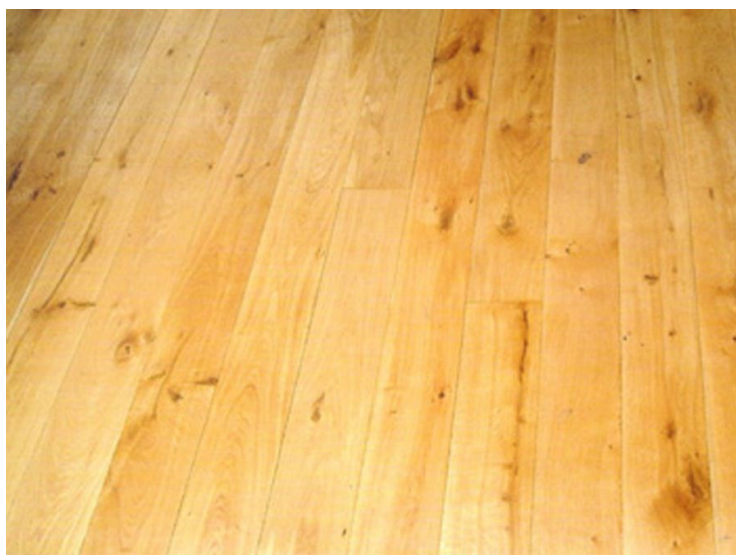

ПАРКЕТ | СТЕНОВЫЕ ПАНЕЛИ | ДВЕРИ

Массивная доска Weiss Standart Европейский дуб рустик XL

Производитель: WEISS
Код товара: Weiss Standart Европейский дуб рустик XL
Артикул: 1729-23
Страна производства: Австрия
Коллекция: Standart
Размеры: 1473/1973x207x20 мм
Порода дерева: Дуб
Селекция: Рустик
Фаска: С 4-х сторон
Тип покрытия: Без покрытия
Соединение: Клеевое
Тип поверхности: Матовая (шлифование)
Твёрдость породы: 3,7 по Бринеллю