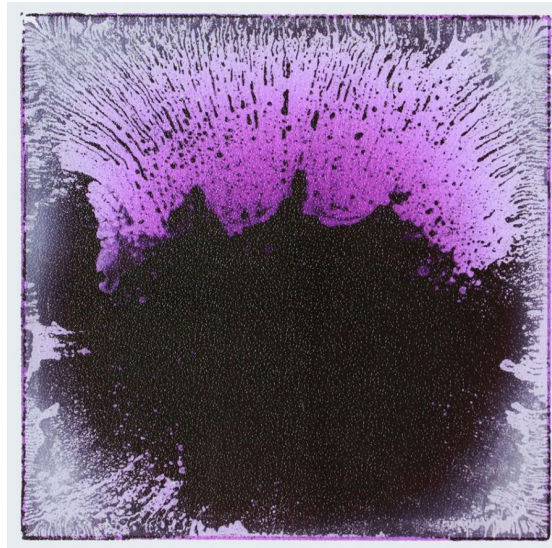

ПАРКЕТ | СТЕНОВЫЕ ПАНЕЛИ | ДВЕРИ

Декоративный пол Surfloor Liquid Color Floor W804

Производитель: SURFLOOR

Код товара: Декоративный пол Surfloor Liquid Color Floor W804

Артикул: SRF-117

Толщина изделия: 7,5 мм

Страна производства: Китай

Размеры: 250x250 мм, 500x500 мм, 600x600 мм, 1000x1000 мм

Материал изделия: Прозрачный монолитный фактурный поликарбонат

Свойства: Использование в интерьере или на улице: от +5 С до +60 С.