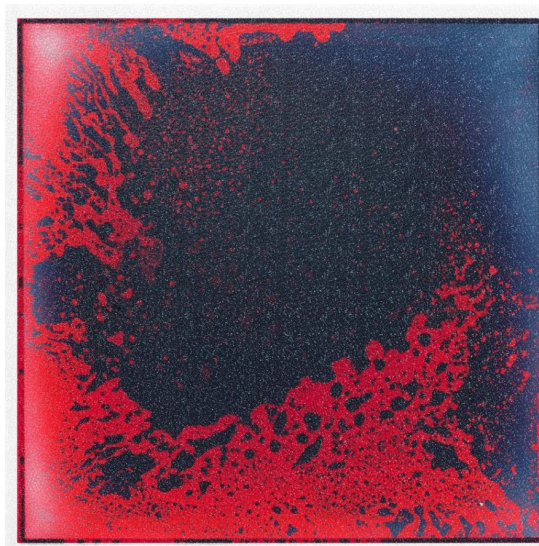

ПАРКЕТ | СТЕНОВЫЕ ПАНЕЛИ | ДВЕРИ

Декоративный пол Surfloor Liquid Color Floor W806

Производитель: SURFLOOR

Код товара: Декоративный пол Surfloor Liquid Color Floor W806

Артикул: SRF-118

Толщина изделия: 7,5 мм

Страна производства: Китай

Размеры: 250x250 мм, 500x500 мм, 600x600 мм, 1000x1000 мм

Материал изделия: Прозрачный монолитный фактурный поликарбонат

Свойства: Использование в интерьере или на улице: от +5 С до +60 С.