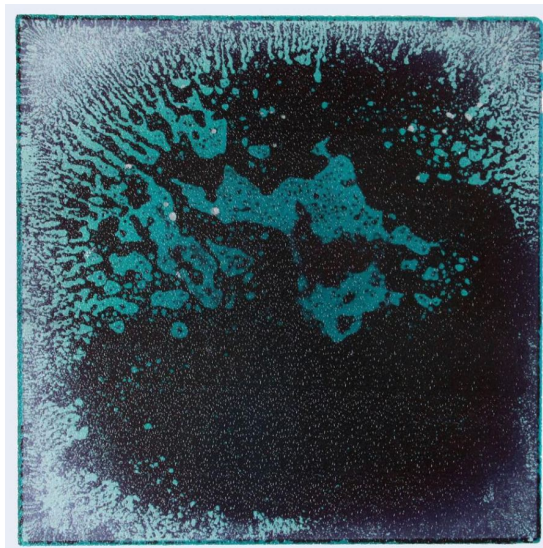

ПАРКЕТ | СТЕНОВЫЕ ПАНЕЛИ | ДВЕРИ

Декоративный пол Surfloor Liquid Color Floor W807

Производитель: SURFLOOR

Код товара: Декоративный пол Surfloor Liquid Color Floor W807

Артикул: SRF-119

Толщина изделия: 7,5 мм

Страна производства: Китай

Размеры: 250x250 мм, 500x500 мм, 600x600 мм, 1000x1000 мм

Материал изделия: Прозрачный монолитный фактурный поликарбонат

Свойства: Использование в интерьере или на улице: от +5 С до +60 С.