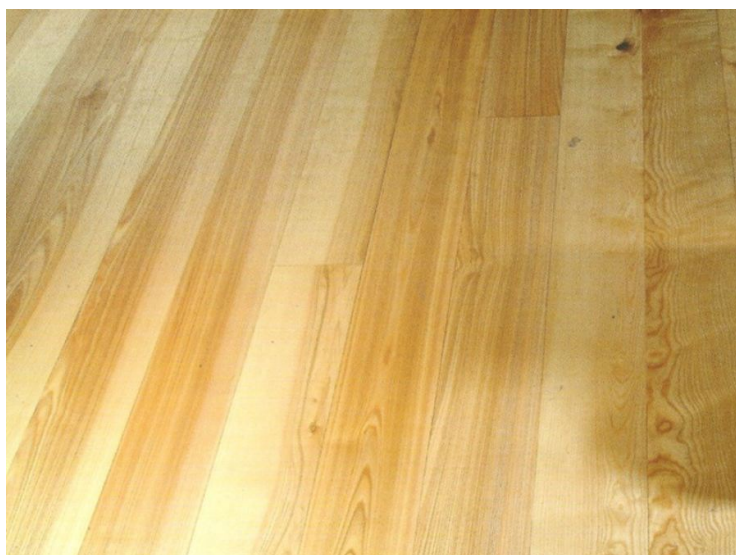

ПАРКЕТ | СТЕНОВЫЕ ПАНЕЛИ | ДВЕРИ

Массивная доска Weiss Standart Европейский ясень рустик 137 мм

Производитель: WEISS
Код товара: Weiss Standart Европейский ясень рустик 137 мм
Артикул: 1729-27
Страна производства: Австрия
Коллекция: Standart
Размеры: 1473/1973x137x20 мм
Порода дерева: Ясень
Селекция: Рустик
Фаска: С 4-х сторон
Тип покрытия: Без покрытия
Соединение: Клеевое
Тип поверхности: Матовая (шлифование)
Твёрдость породы: 4,1 по Бринеллю