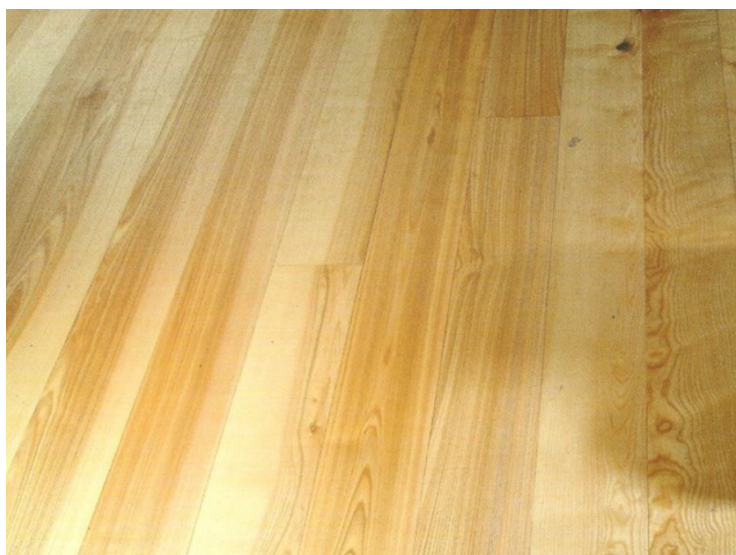

## Массивная доска Weiss Standart Европейский ясень рустик 167 мм

**Производитель:** WEISS  
**Код товара:** Weiss Standart Европейский ясень рустик 167 мм  
**Артикул:** 1729-28  
**Страна производства:** Австрия  
**Коллекция:** Standart  
**Размеры:** 1473/1973x167x20 мм  
**Порода дерева:** Ясень  
**Селекция:** Рустик  
**Фаска:** С 4-х сторон  
**Тип покрытия:** Без покрытия  
**Соединение:** Клеевое  
**Тип поверхности:** Матовая (шлифование)  
**Твёрдость породы:** 4,1 по Бринеллю