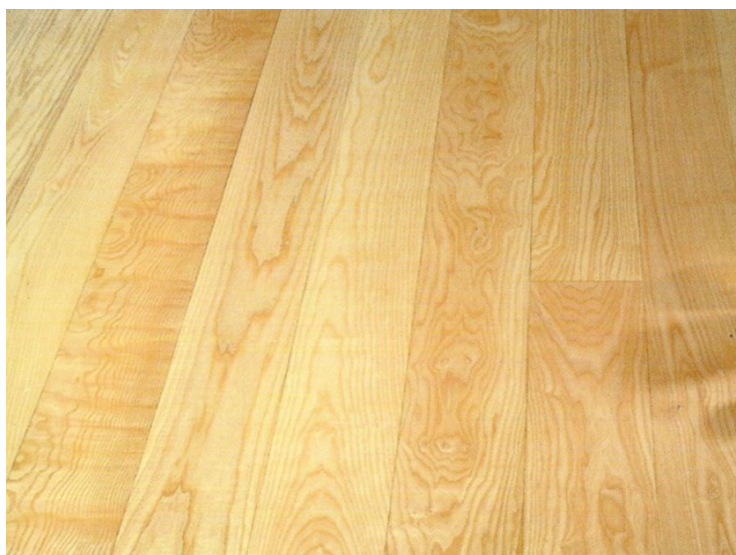

ПАРКЕТ | СТЕНОВЫЕ ПАНЕЛИ | ДВЕРИ

Массивная доска Weiss Standart Европейский ясень селект 137 мм

Производитель: WEISS
Код товара: Weiss Standart Европейский ясень селект 137 мм
Артикул: 1729-29
Страна производства: Австрия
Коллекция: Standart
Размеры: 1473/1973x137x20 мм
Порода дерева: Ясень
Селекция: Селект
Фаска: С 4-х сторон
Тип покрытия: Без покрытия
Соединение: Клеевое
Тип поверхности: Матовая (шлифование)
Твёрдость породы: 4,1 по Бринеллю