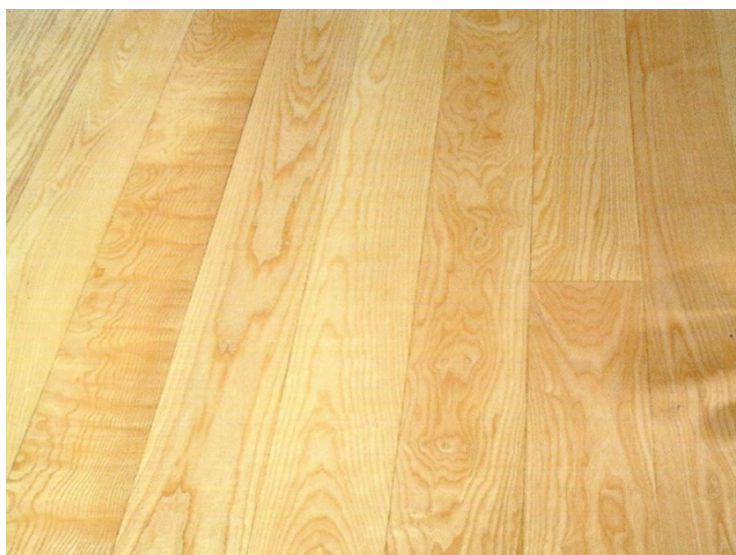

ПАРКЕТ | СТЕНОВЫЕ ПАНЕЛИ | ДВЕРИ

Массивная доска Weiss Standart Европейский ясень селект 167 мм

Производитель: WEISS
Код товара: Weiss Standart Европейский ясень селект 167 мм
Артикул: 1729-30
Страна производства: Австрия
Коллекция: Standart
Размеры: 1473/1973x167x20 мм
Порода дерева: Ясень
Селекция: Селект
Фаска: С 4-х сторон
Тип покрытия: Без покрытия
Соединение: Клеевое
Тип поверхности: Матовая (шлифование)
Твёрдость породы: 4,1 по Бринеллю