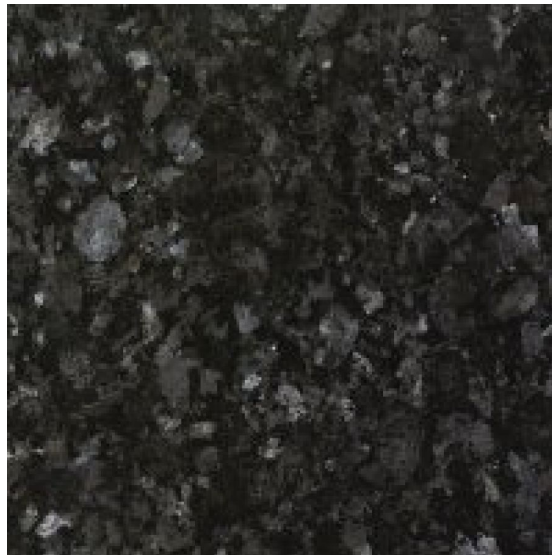

ПАРКЕТ | СТЕНОВЫЕ ПАНЕЛИ | ДВЕРИ

Marmi e Graniti Filipuzzi Гранит Labrador Blu

Производитель: MARMI E GRANITI FILIPUZZI

Код товара: Marmi e Graniti Filipuzzi Гранит Labrador Blu

Артикул: FLP-117

Толщина изделия: Любая толщина под заказ