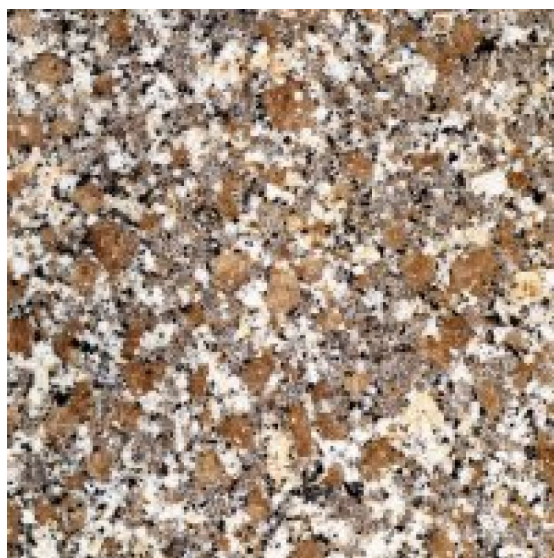

ПАРКЕТ | СТЕНОВЫЕ ПАНЕЛИ | ДВЕРИ

Marmi e Graniti Filipuzzi Гранит Rosa Limbara

Производитель: MARMI E GRANITI FILIPUZZI
Код товара: Marmi e Graniti Filipuzzi Гранит Rosa Limbara
Артикул: FLP-122
Толщина изделия: Любая толщина под заказ
Страна производства: Италия
Размеры: Любые размеры под заказ
Область применения: Вставки в модульный паркет