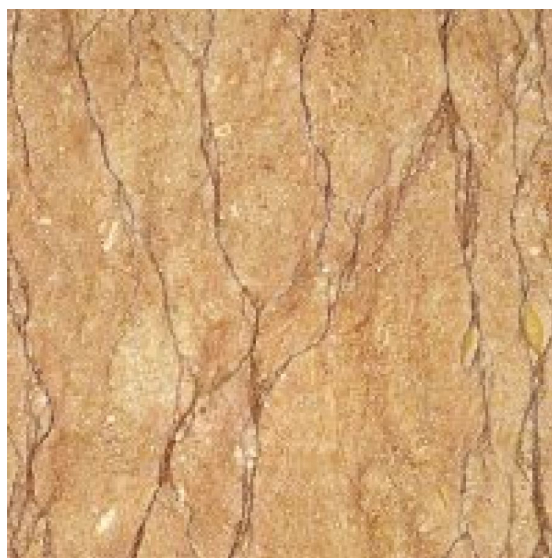

ПАРКЕТ | СТЕНОВЫЕ ПАНЕЛИ | ДВЕРИ

Marmi e Graniti Filipuzzi Мрамор Grolla Rosato

Производитель: MARMI E GRANITI FILIPUZZI
Код товара: Marmi e Graniti Filipuzzi Мрамор Grolla Rosato
Артикул: FLP-145
Толщина изделия: Любая толщина под заказ
Страна производства: Италия
Размеры: Любые размеры под заказ
Область применения: Вставки в модульный паркет