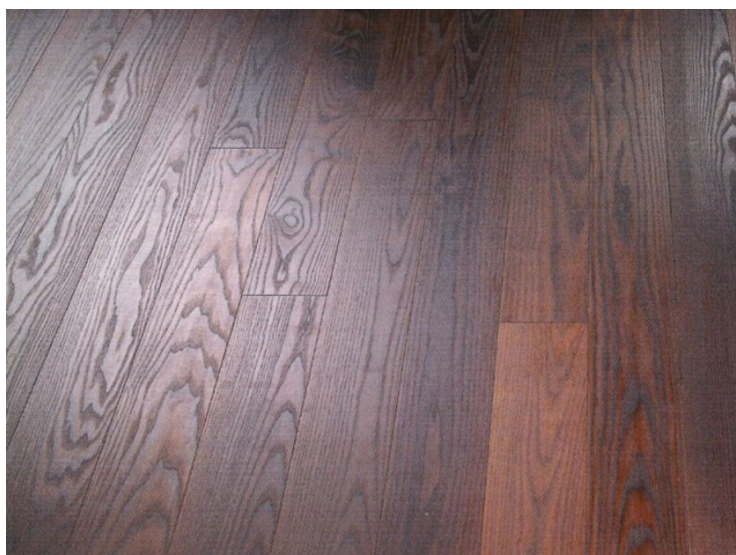

ПАРКЕТ | СТЕНОВЫЕ ПАНЕЛИ | ДВЕРИ

Массивная доска Weiss Standart Термо ясень форте селект

Производитель: WEISS
Код товара: Weiss Standart Термо ясень форте селект
Артикул: 1729-33
Страна производства: Австрия
Коллекция: Standart
Размеры: 1473/1973x146x20 мм
Порода дерева: Ясень
Селекция: Селект
Фаска: С 4-х сторон
Тип покрытия: Без покрытия
Соединение: Клеевое
Тип поверхности: Матовая (шлифование)
Твёрдость породы: 4,1 по Бринеллю