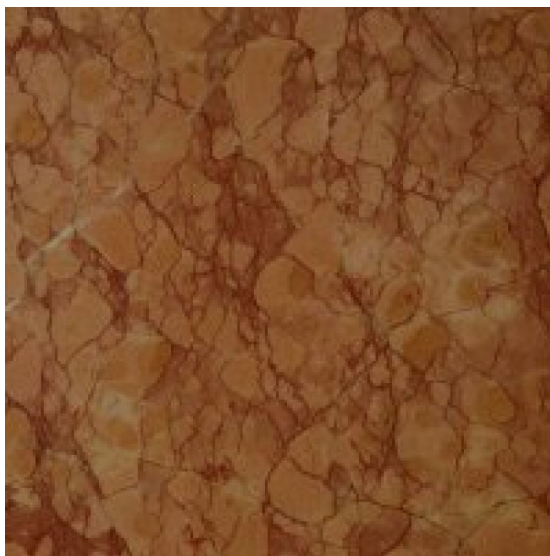

ПАРКЕТ | СТЕНОВЫЕ ПАНЕЛИ | ДВЕРИ

Marmi e Graniti Filipuzzi Мрамор Nembro Rosato

Производитель: MARMI E GRANITI FILIPUZZI
Код товара: Marmi e Graniti Filipuzzi Мрамор Nembro Rosato
Артикул: FLP-146
Толщина изделия: Любая толщина под заказ
Страна производства: Италия
Размеры: Любые размеры под заказ
Область применения: Вставки в модульный паркет