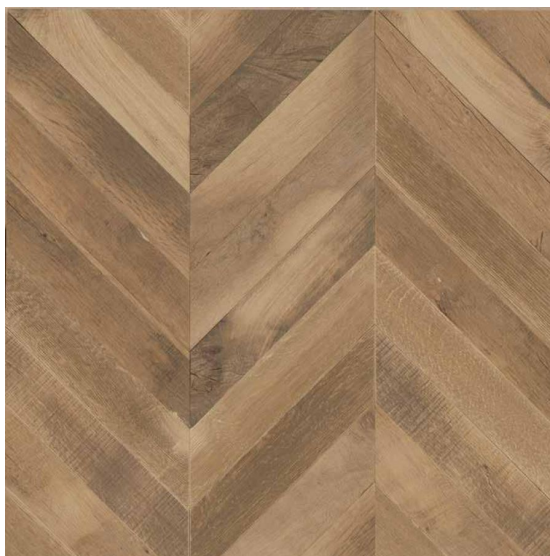

ПАРКЕТ | СТЕНОВЫЕ ПАНЕЛИ | ДВЕРИ

Инженерный паркет Tavar Memento Courtois Дуб натуральный Елка 45°

Производитель: TAVAR

Код товара: Tavar Memento Courtois Дуб натуральный Елка 45°

Артикул: TV-294

Тип укладки: Французская елка

Страна производства: Италия

Коллекция: Memento

Размеры: 490x80-90x16 мм

Дизайн: Трехслойный инженерный паркет

Порода дерева: Дуб

Селекция: Рустик, натур, селект (по выбору заказчика)

Фаска: Микрофаска с 4-х сторон