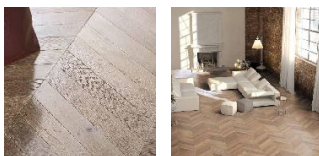

ПАРКЕТ | СТЕНОВЫЕ ПАНЕЛИ | ДВЕРИ

Инженерный паркет Tavar Memento Novak Дуб Slaked Lime Елка 60°

Производитель: TAVAR

Код товара: Tavar Memento Novak Дуб Slaked Lime Елка 60°

Артикул: TV-298

Тип укладки: Французская елка

Страна производства: Италия

Коллекция: Memento

Размеры: 540x80-90x16 мм

Дизайн: Трехслойный инженерный паркет

Порода дерева: Дуб

Селекция: Рустик, натур, селек (по выбору заказчика)

Фаска: Микрофаска с 4-х сторон