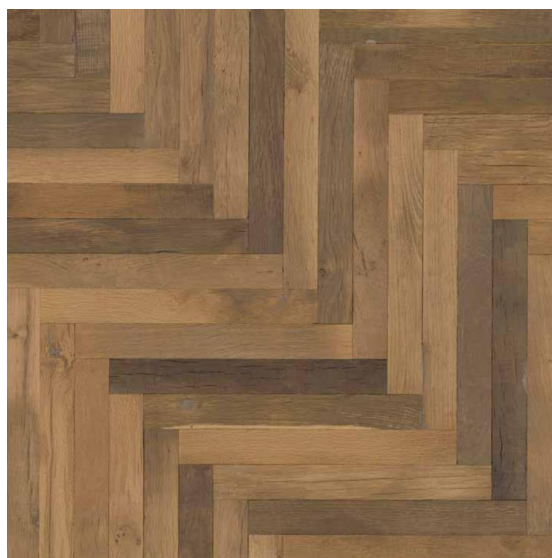

## Инженерный паркет Tavar Memento Vasari Дуб натуральный Английская елка

**Производитель:** TAVAR  
**Код товара:** Tavar Memento Vasari Дуб натуральный Английская елка  
**Артикул:** TV-295  
**Тип укладки:** Английская елка  
**Страна производства:** Италия  
**Коллекция:** Memento  
**Размеры:** 400x50x16 мм  
**Дизайн:** Трехслойный инженерный паркет  
**Порода дерева:** Дуб  
**Селекция:** Рустик, натур, селек (по выбору заказчика)  
**Фаска:** Микрофаска с 4-х сторон  
**Тип покрытия:** Лак или масло (по выбору заказчика)  
**Соединение:** Шип/паз  
**Тип поверхности:** Матовая или глянцевая (по выбору заказчика), состаренная  
**Твёрдость породы:** 3,7 по Бринеллю