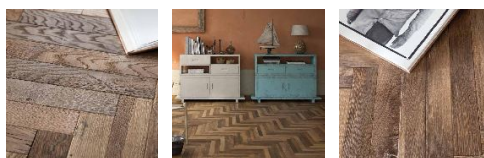

## Инженерный паркет Tavar Memento Vasari Дуб натуральный Английская елка

**Производитель:** TAVAR  
**Код товара:** Tavar Memento Vasari Дуб натуральный Английская елка  
**Артикул:** TV-295  
**Тип укладки:** Английская елка  
**Страна производства:** Италия  
**Коллекция:** Memento  
**Размеры:** 400x50x16 мм  
**Дизайн:** Трехслойный инженерный паркет  
**Порода дерева:** Дуб  
**Селекция:** Рустик, натур, селек (по выбору заказчика)  
**Фаска:** Микрофаска с 4-х сторон  
**Тип покрытия:** Лак или масло (по выбору заказчика)  
**Соединение:** Шип/паз  
**Тип поверхности:** Матовая или глянцевая (по выбору заказчика), состаренная  
**Твёрдость породы:** 3,7 по Бринеллю