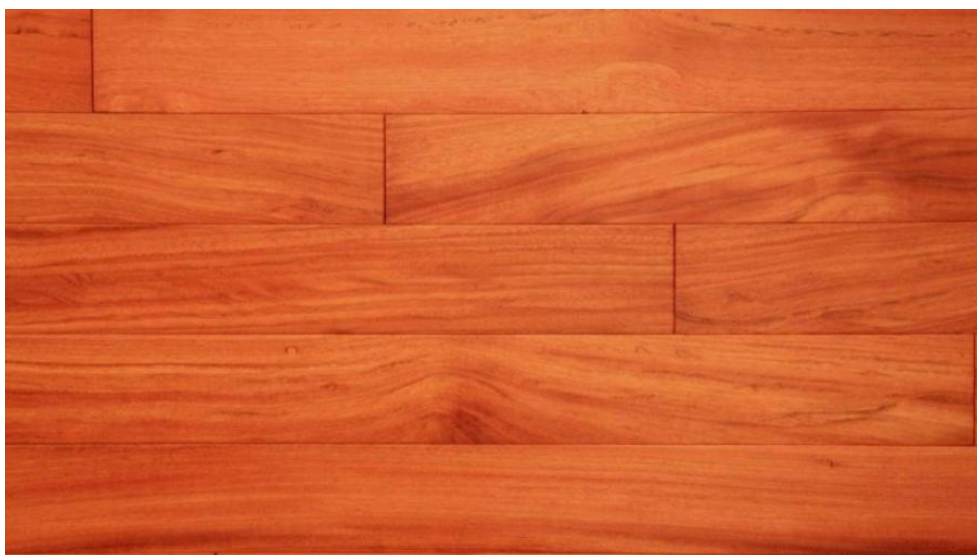

ПАРКЕТ | СТЕНОВЫЕ ПАНЕЛИ | ДВЕРИ

Массив паркета Pavinlegno Tradizionali Дуссия

Производитель: PAVINLEGNO

Код товара: Массив паркета Pavinlegno Tradizionali Дуссия

Артикул: PVL-101

Страна производства: Италия

Коллекция: Tradizionali

Размеры: 600-1600x40/60/90/120/150x10/15/22 мм

Порода дерева: Дуссия

Селекция: Рустик, натур, селек (по выбору заказчика)

Фаска: С фаской

Тип покрытия: Лак или масло (по выбору заказчика)

Соединение: Замковое

Тип поверхности: Матовая или глянцевая (по выбору заказчика)

Твёрдость породы: 4,0 по Бринеллю

КЛИЕНТСКИЙ ЦЕНТР

+7 (800) 100 83 54

Пишите нам

+7 (495) 972 83 54

#designstudioparquet