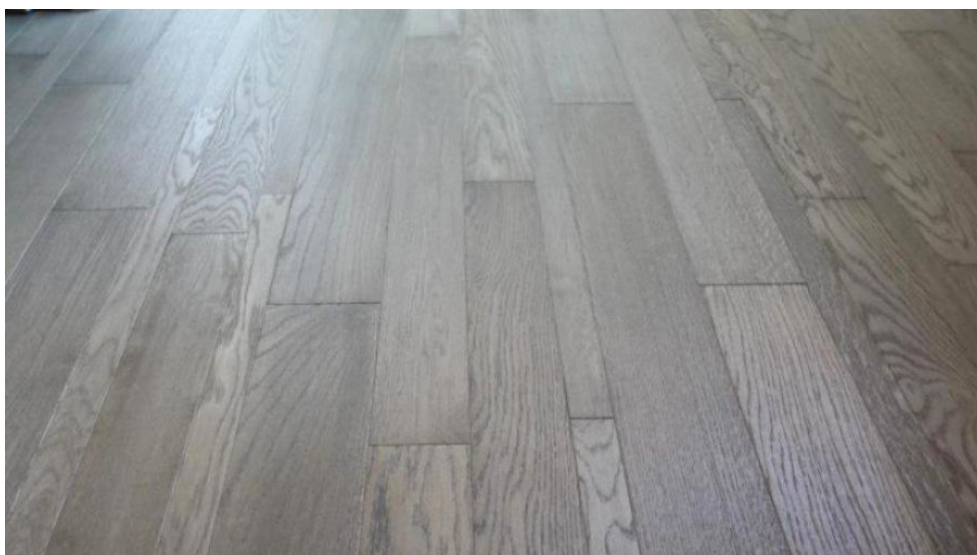

ПАРКЕТ | СТЕНОВЫЕ ПАНЕЛИ | ДВЕРИ

Массив паркета Pavinlegno Tradizionali Дуб разноширинный PVL-106

Производитель: PAVINLEGNO

Код товара: Массив паркета Pavinlegno Tradizionali Дуб разноширинный PVL-106

Артикул: PVL-106

Страна производства: Италия

Коллекция: Tradizionali

Размеры: 600-1600x40/60/90/120/150x10/15/22 мм

Порода дерева: Дуб

Селекция: Рустик, натур, селект (по выбору заказчика)

Фаска: С фаской

Тип покрытия: Лак или масло (по выбору заказчика)

Соединение: Замковое

Тип поверхности: Матовая или глянцевая (по выбору заказчика)

Твёрдость породы: 3,7 по Бринеллю

КЛИЕНТСКИЙ ЦЕНТР

+7 (800) 100 83 54

Пишите нам

+7 (495) 972 83 54

#designstudioparquet