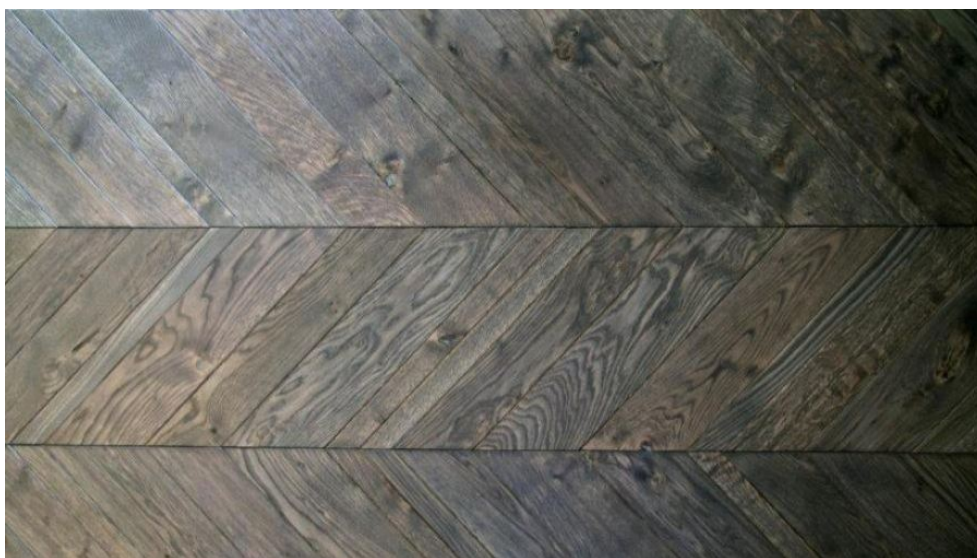

ПАРКЕТ | СТЕНОВЫЕ ПАНЕЛИ | ДВЕРИ

Массив паркета Pavinlegno Tradizionali Дуб Елка разноширинная

Производитель: PAVINLEGNO

Код товара: Массив паркета Pavinlegno Tradizionali Дуб Елка
разноширинная

Артикул: PVL-111

Страна производства: Италия

Коллекция: Tradizionali

Размеры: 600-1600x40/60/90/120/150x10/15/22 мм

Порода дерева: Дуб

Селекция: Рустик, натур, селект (по выбору заказчика)

Фаска: С фаской

Тип покрытия: Лак или масло (по выбору заказчика)