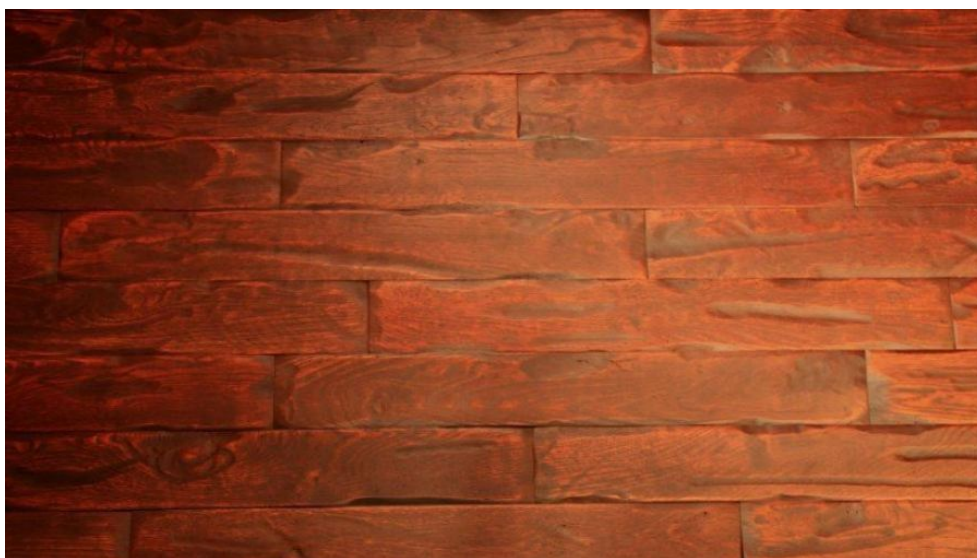

ПАРКЕТ | СТЕНОВЫЕ ПАНЕЛИ | ДВЕРИ

Массив паркета Pavinlegno Tradizionali Дуб Petraia

Производитель: PAVINLEGNO

Код товара: Массив паркета Pavinlegno Tradizionali Дуб Petraia

Артикул: PVL-115

Страна производства: Италия

Коллекция: Tradizionali

Размеры: 600-1600x40/60/90/120/150x10/15/22 мм

Порода дерева: Дуб

Селекция: Рустик, натур, селект (по выбору заказчика)

Фаска: С фаской

Тип покрытия: Лак или масло (по выбору заказчика)

Соединение: Замковое

Тип поверхности: Матовая или глянцевая (по выбору заказчика)

Твёрдость породы: 3,7 по Бринеллю

КЛИЕНТСКИЙ ЦЕНТР

+7 (800) 100 83 54

Пишите нам

+7 (495) 972 83 54

#designstudioparquet