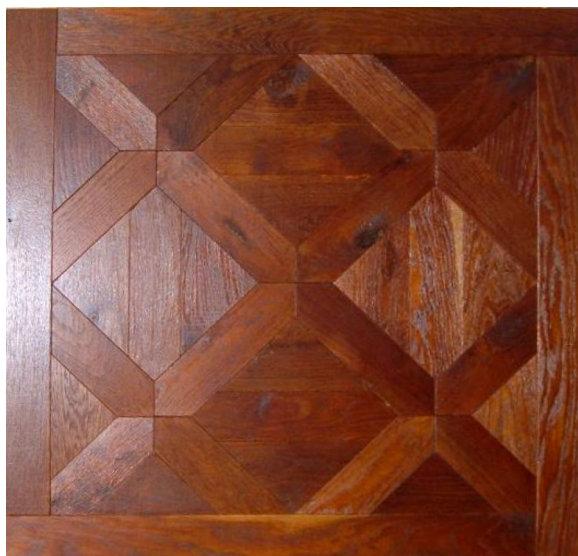

ПАРКЕТ | СТЕНОВЫЕ ПАНЕЛИ | ДВЕРИ

Модули паркета Pavinlegno Artistici PVL-123

Производитель: PAVINLEGNO

Код товара: Модули паркета Pavinlegno Artistici PVL-123

Артикул: PVL-123

Страна производства: Италия

Коллекция: Artistici

Размеры: 480x480x15/22 мм, 705x705x15/22 мм, 725x725x15/22 мм,
1000x1000x15/22 мм

Порода дерева: Любая порода под заказ

Селекция: Рустик, натур, селект (по выбору заказчика)

Фаска: С фаской

Тип покрытия: Лак или масло (по выбору заказчика)