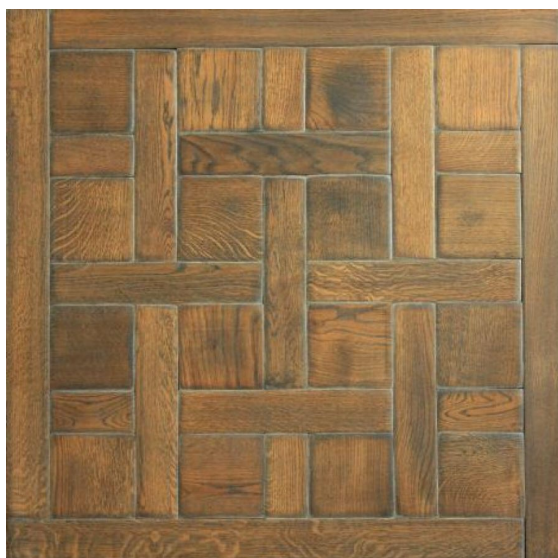

ПАРКЕТ | СТЕНОВЫЕ ПАНЕЛИ | ДВЕРИ

Модули паркета Pavinlegno Artistici Santilli

Производитель: PAVINLEGNO

Код товара: Модули паркета Pavinlegno Artistici Santilli

Артикул: PVL-126

Страна производства: Италия

Коллекция: Artistici

Размеры: 480x480x15/22 мм, 705x705x15/22 мм, 725x725x15/22 мм,
1000x1000x15/22 мм

Порода дерева: Любая порода под заказ

Селекция: Рустик, натур, селект (по выбору заказчика)

Фаска: С фаской

Тип покрытия: Лак или масло (по выбору заказчика)

Соединение: Замковое

Тип поверхности: Глянцевая или матовая (по выбору заказчика)

КЛИЕНТСКИЙ ЦЕНТР

+7 (800) 100 83 54

Пишите нам

+7 (495) 972 83 54

#designstudioparquet