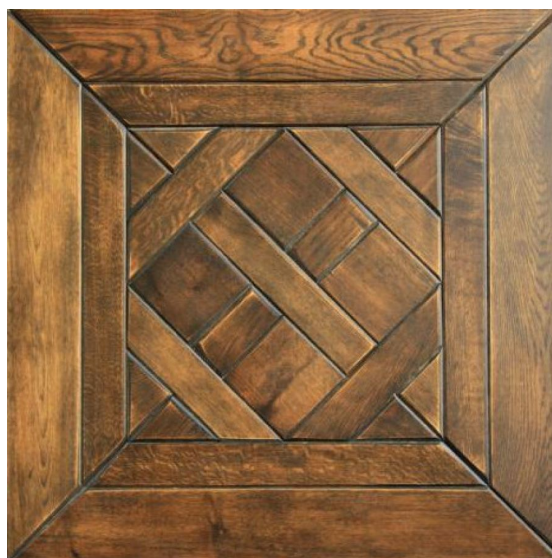

ПАРКЕТ | СТЕНОВЫЕ ПАНЕЛИ | ДВЕРИ

Модули паркета Pavinlegno Artistici PVL-127

Производитель: PAVINLEGNO

Код товара: Модули паркета Pavinlegno Artistici PVL-127

Артикул: PVL-127

Страна производства: Италия

Коллекция: Artistici

Размеры: 480x480x15/22 мм, 705x705x15/22 мм, 725x725x15/22 мм,

1000x1000x15/22 мм

Порода дерева: Любая порода под заказ

Селекция: Рустик, натур, селект (по выбору заказчика)

Фаска: С фаской

Тип покрытия: Лак или масло (по выбору заказчика)