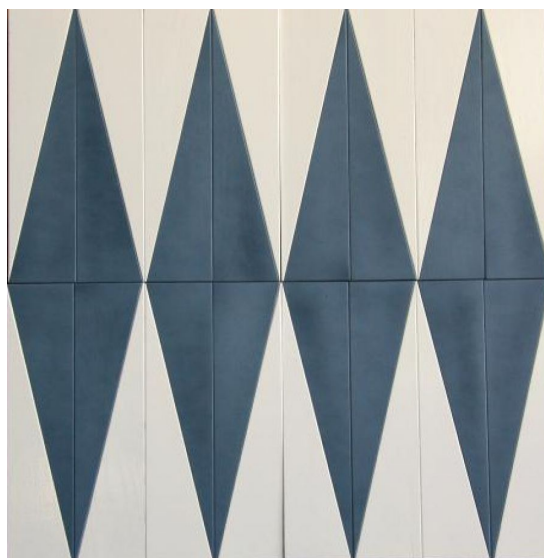

ПАРКЕТ | СТЕНОВЫЕ ПАНЕЛИ | ДВЕРИ

Модули паркета Pavinlegno Artistici PVL-132

Производитель: PAVINLEGNO

Код товара: Модули паркета Pavinlegno Artistici PVL-132

Артикул: PVL-132

Страна производства: Италия

Коллекция: Artistici

Размеры: 480x480x15/22 мм, 705x705x15/22 мм, 725x725x15/22 мм,

1000x1000x15/22 мм

Порода дерева: Любая порода под заказ

Селекция: Рустик, натур, селект (по выбору заказчика)

Фаска: С фаской

Тип покрытия: Лак или масло (по выбору заказчика)

Соединение: Замковое

Тип поверхности: Глянцевая или матовая (по выбору заказчика)

КЛИЕНТСКИЙ ЦЕНТР

+7 (800) 100 83 54

Пишите нам

+7 (495) 972 83 54

#designstudioparquet