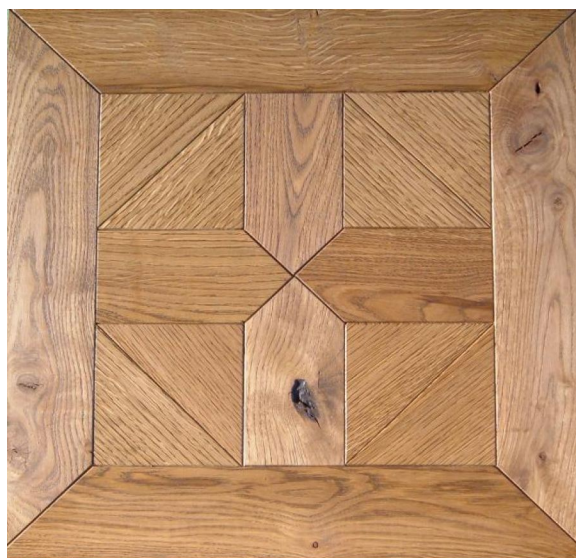

ПАРКЕТ | СТЕНОВЫЕ ПАНЕЛИ | ДВЕРИ

Модули паркета Pavinlegno Artistici Templare

Производитель: PAVINLEGNO

Код товара: Модули паркета Pavinlegno Artistici Templare

Артикул: PVL-135

Страна производства: Италия

Коллекция: Artistici

Размеры: 480x480x15/22 мм, 705x705x15/22 мм, 725x725x15/22 мм,

1000x1000x15/22 мм

Порода дерева: Любая порода под заказ

Селекция: Рустик, натур, селект (по выбору заказчика)

Фаска: С фаской

Тип покрытия: Лак или масло (по выбору заказчика)

Соединение: Замковое

Тип поверхности: Глянцевая или матовая (по выбору заказчика)

КЛИЕНТСКИЙ ЦЕНТР

+7 (800) 100 83 54

Пишите нам

+7 (495) 972 83 54

#designstudioparquet