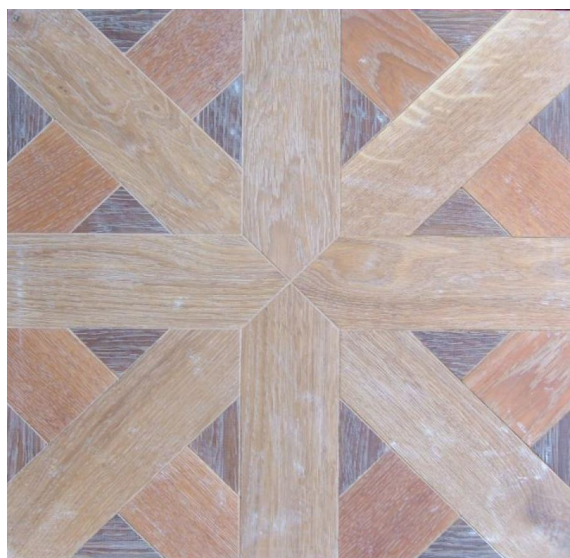

ПАРКЕТ | СТЕНОВЫЕ ПАНЕЛИ | ДВЕРИ

Модули паркета Pavinlegno Artistici Vitruvio

Производитель: PAVINLEGNO

Код товара: Модули паркета Pavinlegno Artistici Vitruvio

Артикул: PVL-136

Страна производства: Италия

Коллекция: Artistici

Размеры: 480x480x15/22 мм, 705x705x15/22 мм, 725x725x15/22 мм,
1000x1000x15/22 мм

Порода дерева: Любая порода под заказ

Селекция: Рустик, натур, селект (по выбору заказчика)

Фаска: С фаской

Тип покрытия: Лак или масло (по выбору заказчика)

Соединение: Замковое

Тип поверхности: Глянцевая или матовая (по выбору заказчика)

КЛИЕНТСКИЙ ЦЕНТР

+7 (800) 100 83 54

Пишите нам

+7 (495) 972 83 54

#designstudioparquet