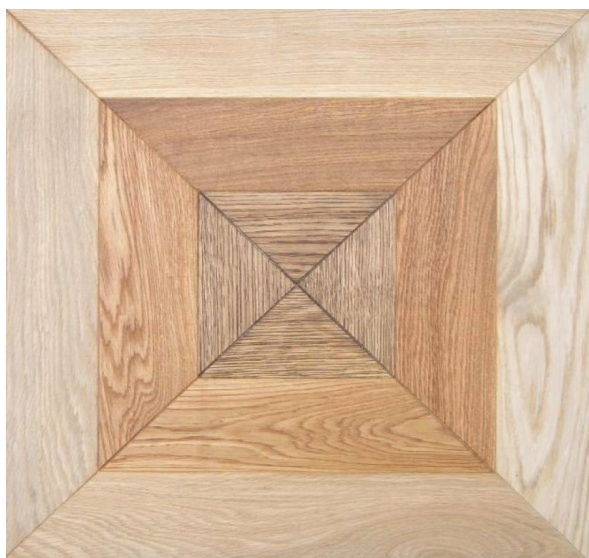

ПАРКЕТ | СТЕНОВЫЕ ПАНЕЛИ | ДВЕРИ

Модули паркета Pavinlegno Artistici Piramide

Производитель: PAVINLEGNO

Код товара: Модули паркета Pavinlegno Artistici Piramide

Артикул: PVL-137

Страна производства: Италия

Коллекция: Artistici

Размеры: 480x480x15/22 мм, 705x705x15/22 мм, 725x725x15/22 мм,
1000x1000x15/22 мм

Порода дерева: Любая порода под заказ

Селекция: Рустик, натур, селект (по выбору заказчика)

Фаска: С фаской