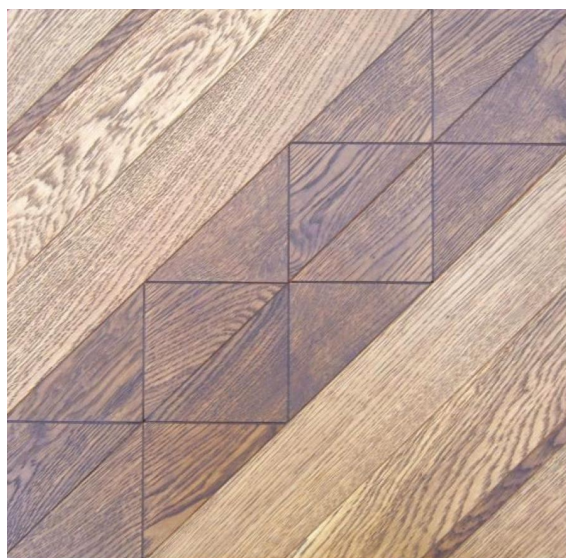

ПАРКЕТ | СТЕНОВЫЕ ПАНЕЛИ | ДВЕРИ

Модули паркета Pavinlegno Artistici Papilio

Производитель: PAVINLEGNO

Код товара: Модули паркета Pavinlegno Artistici Papilio

Артикул: PVL-140

Страна производства: Италия

Коллекция: Artistici

Размеры: 480x480x15/22 мм, 705x705x15/22 мм, 725x725x15/22 мм,
1000x1000x15/22 мм

Порода дерева: Любая порода под заказ

Селекция: Рустик, натур, селект (по выбору заказчика)

Фаска: С фаской

Тип покрытия: Лак или масло (по выбору заказчика)