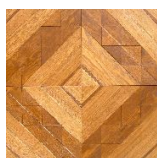

Модули паркета Pavinlegno Artistici Papilio

Производитель: PAVINLEGNO

Код товара: Модули паркета Pavinlegno Artistici Papilio

Артикул: PVL-140

Страна производства: Италия

Коллекция: Artistici

Размеры: 480x480x15/22 мм, 705x705x15/22 мм, 725x725x15/22 мм,
1000x1000x15/22 мм

Порода дерева: Любая порода под заказ

Селекция: Рустик, натур, селект (по выбору заказчика)

Фаска: С фаской

Тип покрытия: Лак или масло (по выбору заказчика)

Соединение: Замковое

Тип поверхности: Глянцевая или матовая (по выбору заказчика)

КЛИЕНТСКИЙ ЦЕНТР

+7 (800) 100 83 54

Пишите нам

+7 (495) 972 83 54