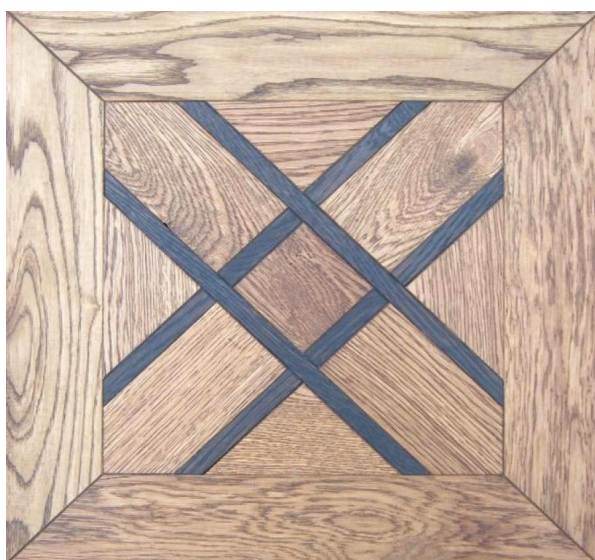

ПАРКЕТ | СТЕНОВЫЕ ПАНЕЛИ | ДВЕРИ

Модули паркета Pavinlegno Artistici Ortis

Производитель: PAVINLEGNO

Код товара: Модули паркета Pavinlegno Artistici Ortis

Артикул: PVL-141

Страна производства: Италия

Коллекция: Artistici

Размеры: 480x480x15/22 мм, 705x705x15/22 мм, 725x725x15/22 мм,

1000x1000x15/22 мм

Порода дерева: Любая порода под заказ

Селекция: Рустик, натур, селект (по выбору заказчика)

Фаска: С фаской

Тип покрытия: Лак или масло (по выбору заказчика)